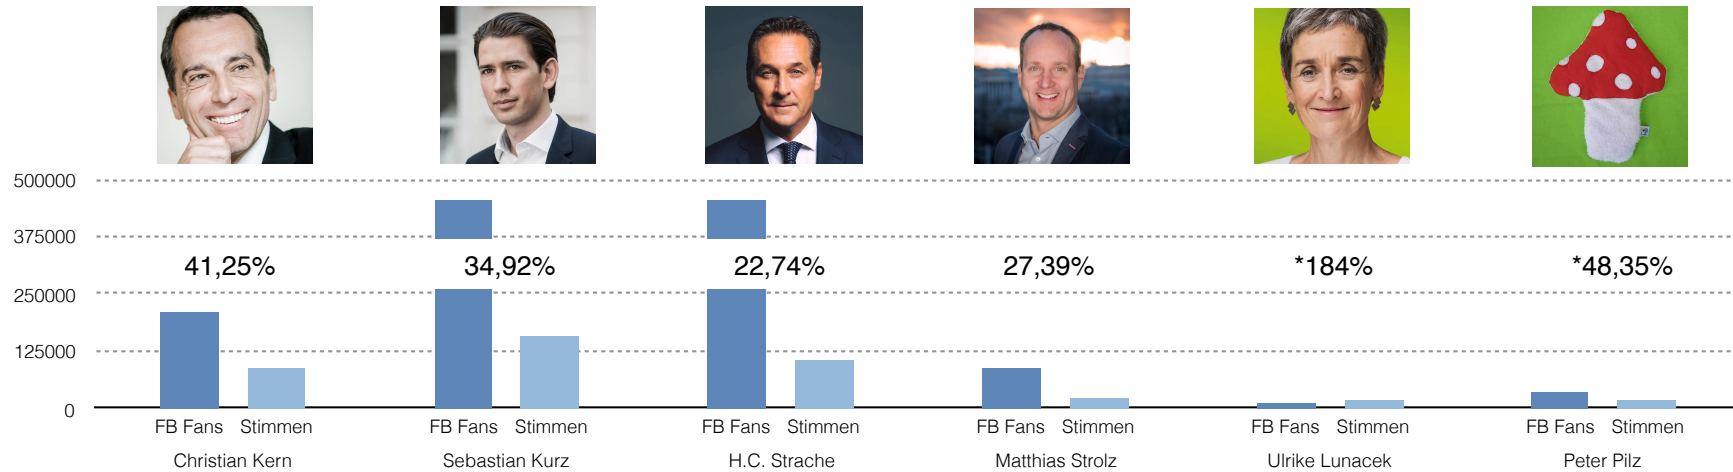

FB Fans der Parteiobmänner -frauen vs. Wählerstimmen Nationalratswahl 2017
 dabei wurden nur die Fans aus Österreich berücksichtigt. % zeigt an wieviele seiner Wähler auch FB Fans des Politikers sind

*Ulrike Lunacek ist die einzige Spitzenpolitikerin die mehr Stimmen als FB Freunde hat

Vergleich Parteiobmänner - frauen vs. Spitzenkandidaten Landtagswahl Tirol
 % zeigt an wieviele Wähler auch FB Fans des Kandidaten sind

*Ulrike Lunacek und Ingrid Felipe haben mehr Wählerstimmen als FB Freunde (daher über 100%)