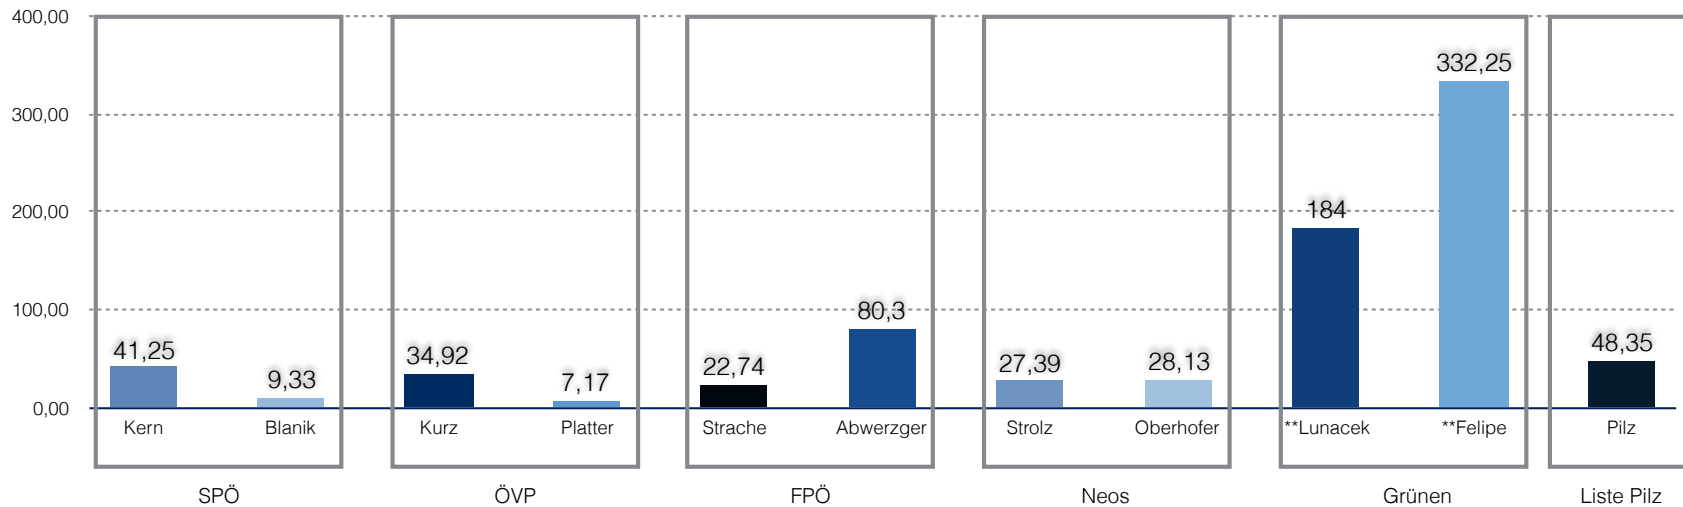

FB Fans der Parteiobmänner -frauen vs. Wählerstimmen Nationalratswahl 2017
 dabei wurden nur die Fans aus Österreich berücksichtigt. % zeigt an wieviele seiner Wähler auch FB Fans des Politikers sind

*Ulrike Lunacek ist die einzige Spitzenpolitikerin die mehr Stimmen als FB Freunde hat

Vergleich Parteiobmänner - frauen vs. Spitzenkandidaten Landtagswahl Tirol
 % zeigt an wieviele Wähler auch FB Fans des Kandidaten sind

*Ulrike Lunacek und Ingrid Felipe haben mehr Wählerstimmen als FB Freunde (daher über 100%)